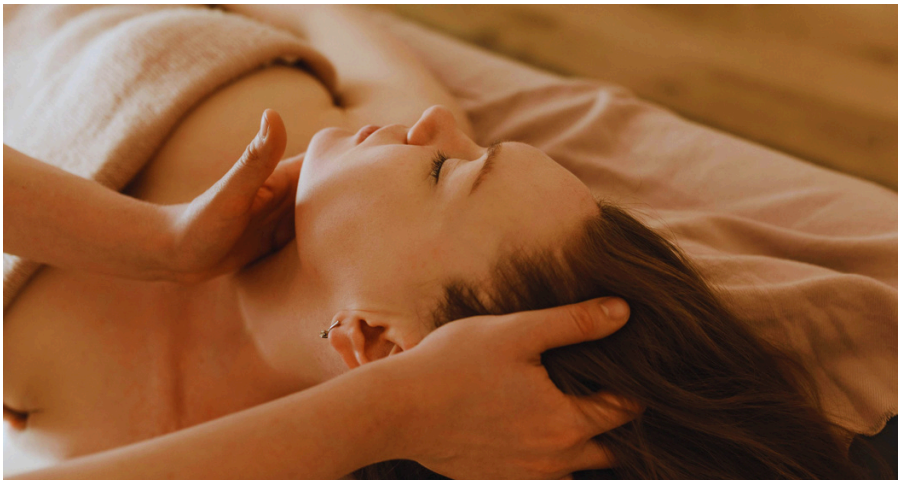

CRÂNIO-FACIAL ORIENTAL COM AURICULOTERAPIA

Cranio-Facial Oriental with Auriculotherapy

Tratamento terapêutico que combina massagem crânio-facial e cervical com auriculoterapia personalizada, promovendo relaxamento profundo, alívio de tensões e equilíbrio do sistema nervoso, com óleos essenciais que potenciam circulação, oxigenação e benefícios estéticos.

A therapeutic treatment that combines craniofacial and cervical massage with personalized auriculotherapy, promoting deep relaxation, tension relief, and nervous system balance, using essential oils that enhance circulation, oxygenation, and aesthetic benefits.

90€

60 minutos, uma pessoa

60 minutes, one person